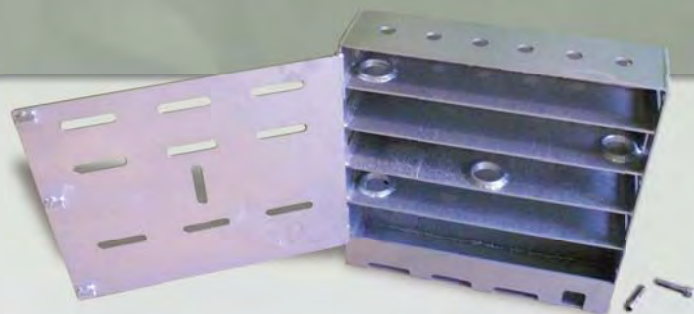

<sup>1</sup>FAPPZ, ČZU v Praze, <sup>2</sup>SVOPAP vzdělávací centrum s. r. o., <sup>3</sup>VÚŽV Uhřetěves, <sup>4</sup>ZOO Ústí nad Labem

**Užitný vzor**  
2011-24735  
(č. dok. 22960) se týká  
krmné skříňe, která  
je určena k využití  
v oblasti enrichmentu  
(obohacování prostředí)  
v zoologických  
zahradách především  
u lidoopů.

Celokovová, umožňující podávání více druhů krmiv,  
vč. nápojů a polotekutých potravin (jogurt, krémy apod.)  
Je vyrobena tak, aby mohla být instalována kdekoli  
v prostoru ubikace (popř. výběhu). Významným kladem  
této krmné skříňe jsou – oproti sériově vyráběným  
skříňím s plexisklem – její nízké výrobní náklady.

- **skříň** – svařená ze šesti dílů (vč. dvířek)
- **otvory** – vnější příčné, podélné, kruhové
- **police** – vnitřní s různě velkými otvory
- **system zavírání** – dvířka zavírána imbusovými šrouby s kulatou hlavou